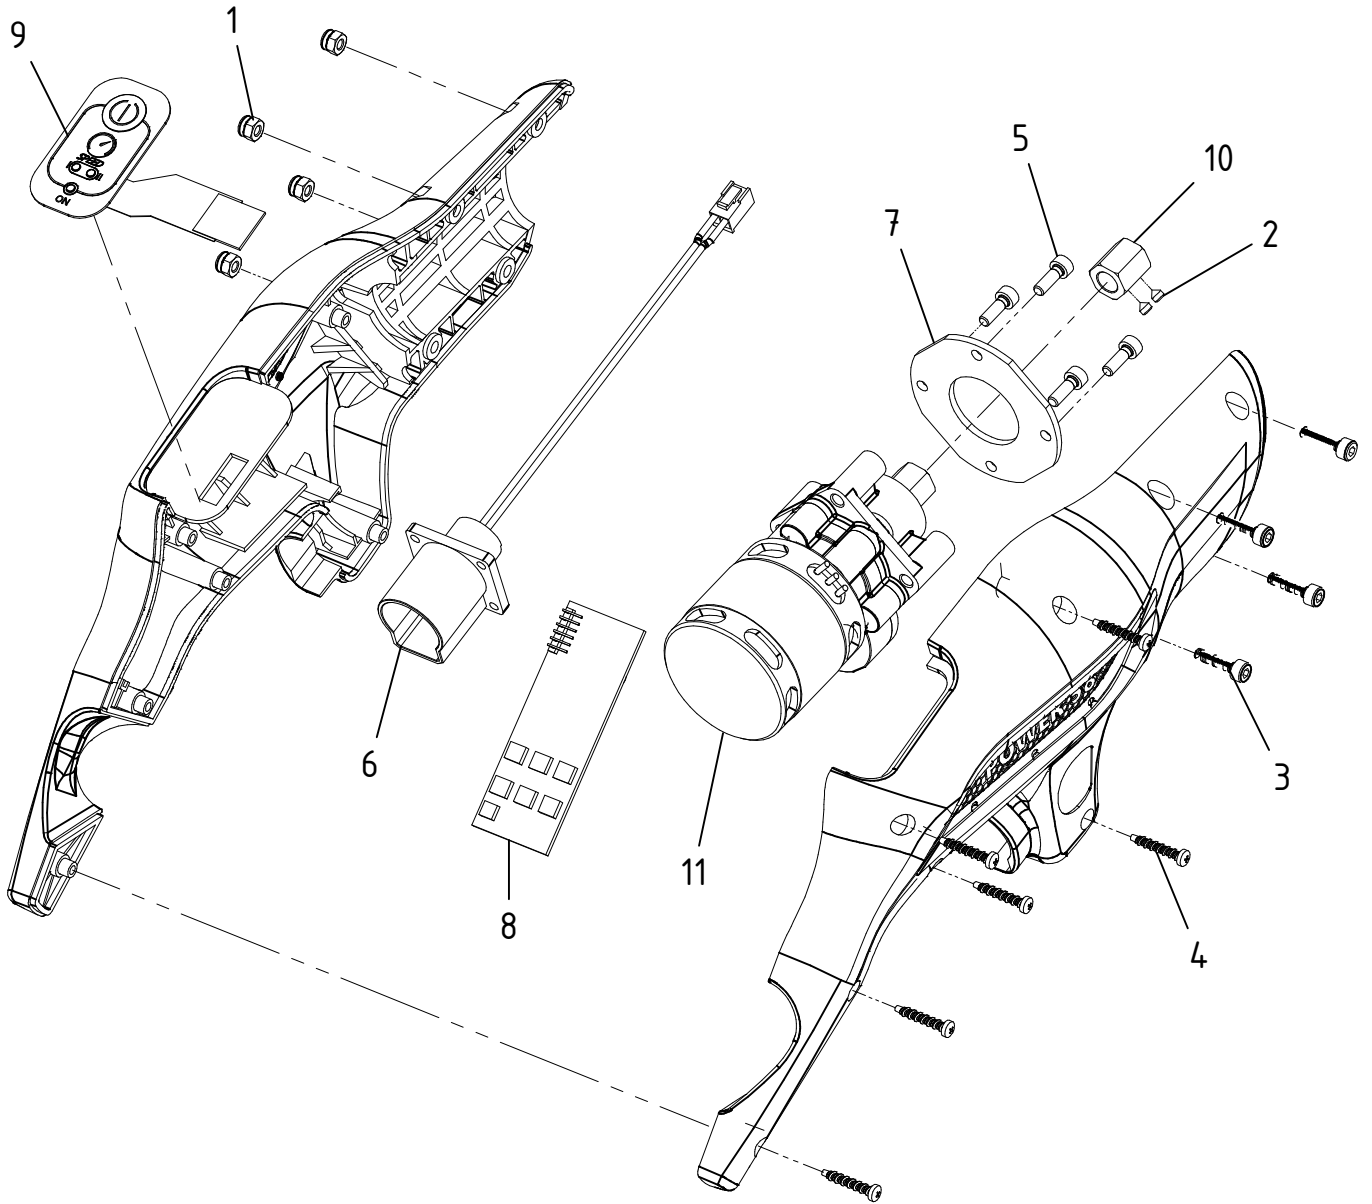

Unità di potenza 58 V - POWE.0150

CAMPAGNOLA S.r.l - Tav.: 0350.0349 Release / Versione 04

CAMPAGNOLA

UFF. TECNICO RICAMBI - RIPRODUZIONE VIETATA

Unità di potenza 58 V - POWE.0150

CAMPAGNOLA S.r.l - Tav.: 0350.0349 Release / Versione 04

Pos	Q.tà	Codice	Descrizione
1	4	0100.0105	Dado autobl. M 4 - UNI 7473 zinc.
2	2	0106.0161	Vite STEI M4x4 UNI 5927 NERA mat.45H Promofren 360° 2510
3	4	0106.0170	Vite TCCE M 4x16 - UNI 5931 12.9 Nera
4	6	0106.0536	VITE-TCB-W1452-T10-10.9-(A3K)-3,5X20
5	4	0106.0540	Vite TCCE M 4x12 8.8 UNI 5931 Zincata + PRECOTE 30
6	1	0120.0652	Cablaggio Power 58 V
7	1	0135.0131	Piastrino supporto motoriduttore POWER 58
8	1	0218.0234	Scheda elettronica motore brushless 58V
9	1	0218.0235	Tastiera comandi Power 58 V
10	1	0233.0004	Giunto riduttore
11	1	6146.0044	Motoriduttore completo 48 V AXI-4120-CA + giunto esag.
12	1	PACK.1913	Kit Cover Power 58 + tastiera comandi