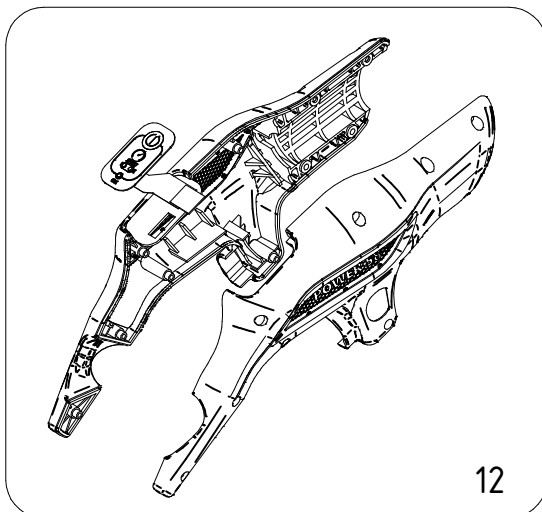

Unità di potenza 58 V - POWE.0150

CAMPAGNOLA S.r.l - Tav.: 0350.0349 Release / Versione 04

CAMPAGNOLA

UFF. TECNICO RICAMBI - RIPRODUZIONE VIETATA

Unità di potenza 58 V - POWE.0150

CAMPAGNOLA S.r.l - Tav.: 0350.0349 Release / Versione 04

Pos	Q.tà	Codice	Descrizione
1	4	0100.0105	Dado autobl. M 4 - UNI 7473 zinc.
2	2	0106.0161	Vite STEI M4x4 UNI 5927 NERA mat.45H Promofren 360° 2510
3	4	0106.0170	Vite TCCE M 4x16 - UNI 5931 12.9 Nera
4	6	0106.0536	VITE-TCB-W1452-T10-10.9-(A3K)-3,5X20
5	4	0106.0540	Vite TCCE M 4x12 8.8 UNI 5931 Zincata + PRECOTE 30
6	1	0120.0652	Cablaggio Power 58 V
7	1	0135.0131	Piastrino supporto motoriduttore POWER 58
8	1	0218.0234	Scheda elettronica motore brushless 58V
9	1	0218.0235	Tastiera comandi Power 58 V
10	1	0233.0004	Giunto riduttore
11	1	6146.0044	Motoriduttore completo 48 V AXI-4120-CA + giunto esag.
12	1	PACK.1913	Kit Cover Power 58 + tastiera comandi